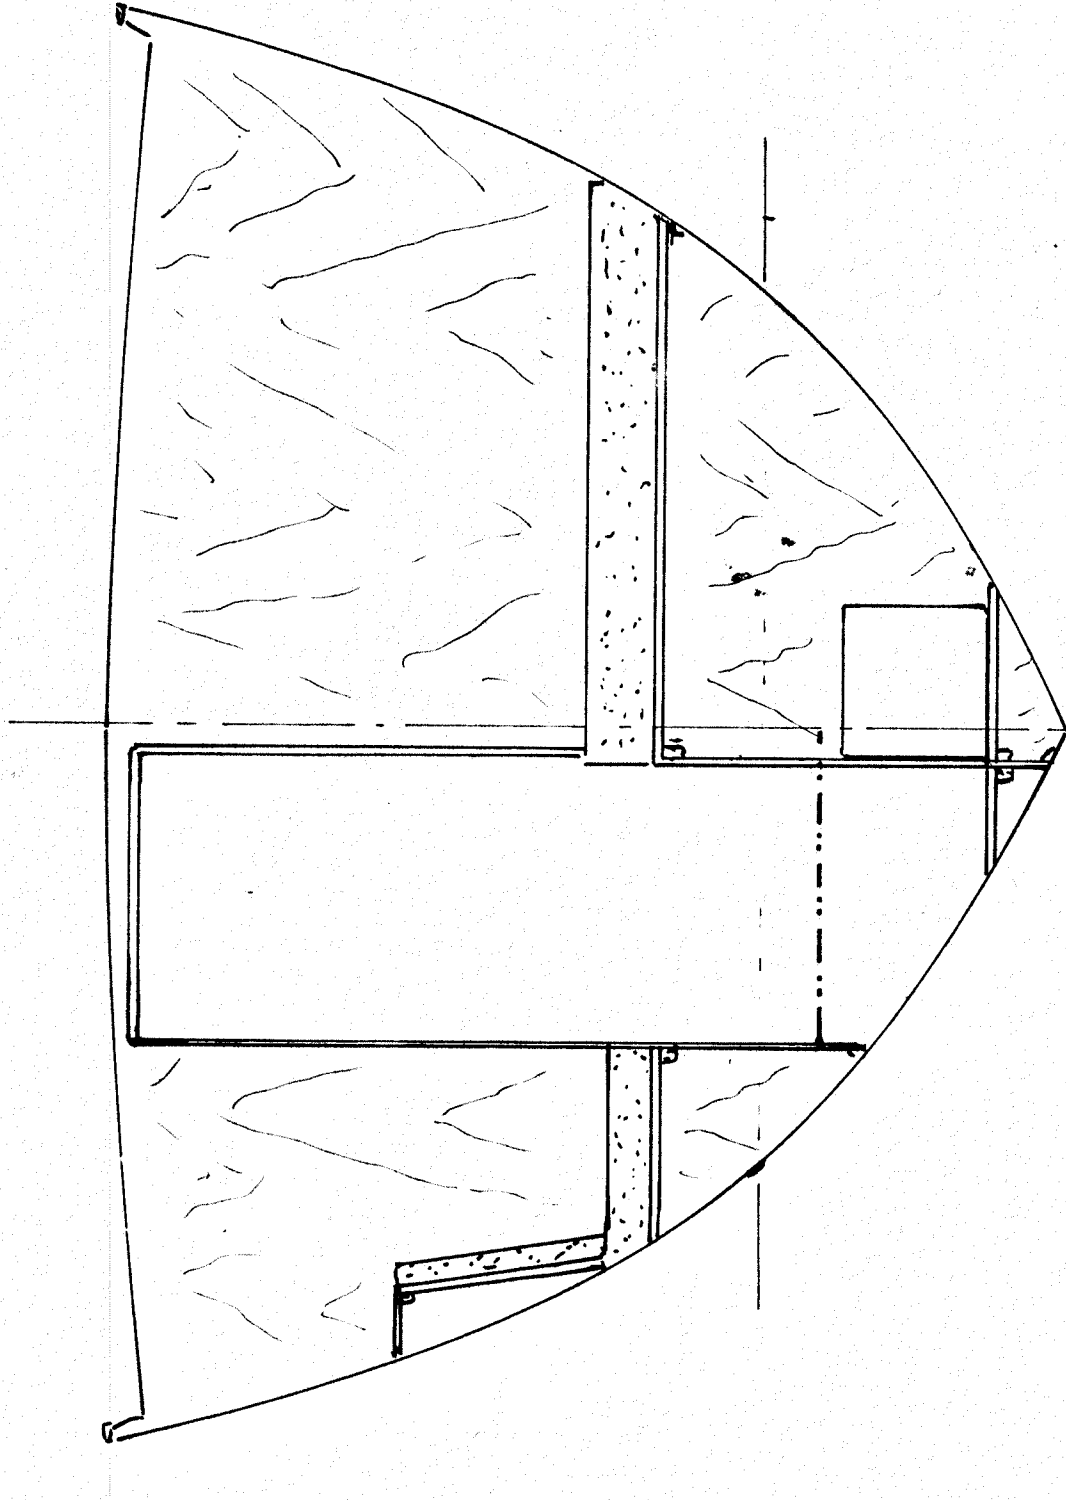

STR 0 VUE SURPLAN
PLAN DE COQUE

STR 1 VUE SURPLAN
PLAN DE COQUE

STR 2 VUE SURPLAN
PLAN DE COQUE

STR 3 VUE SURPLAN
PLAN DE COQUE

STR 4 VUE SURPLAN
PLAN DE COQUE

STR 5 VUE SURPLAN
PLAN DE COQUE

STR 6 VUE SURPLAN
PLAN DE COQUE

STR 7 VUE SURPLAN
PLAN DE COQUE

DUFOUR YACHT DESIGN.
 301 CHEMIN DE LA NORMANDE, PORT-VIEL, LAVAL,
 GABRIEL, CANADA, HTS 249 741-5111 (508-251-5111)
CORBIN 39' VERSION COCKPIT CENTRAL
 MONTRE COCKPIT VERTICAL

SECTIONNEMENTS D'EMBARQUEMENT - JOINER SECTIONS

DESIGNEUR: R. DUFOUR
 ECHELLE: 1/4"=1'

PREMIERE PAGES: 3000001-1-1
 CORBINS LES BATEAUX
 2000 CANAL DU MIL
 VILLE DE LA TRINITE, 9-2