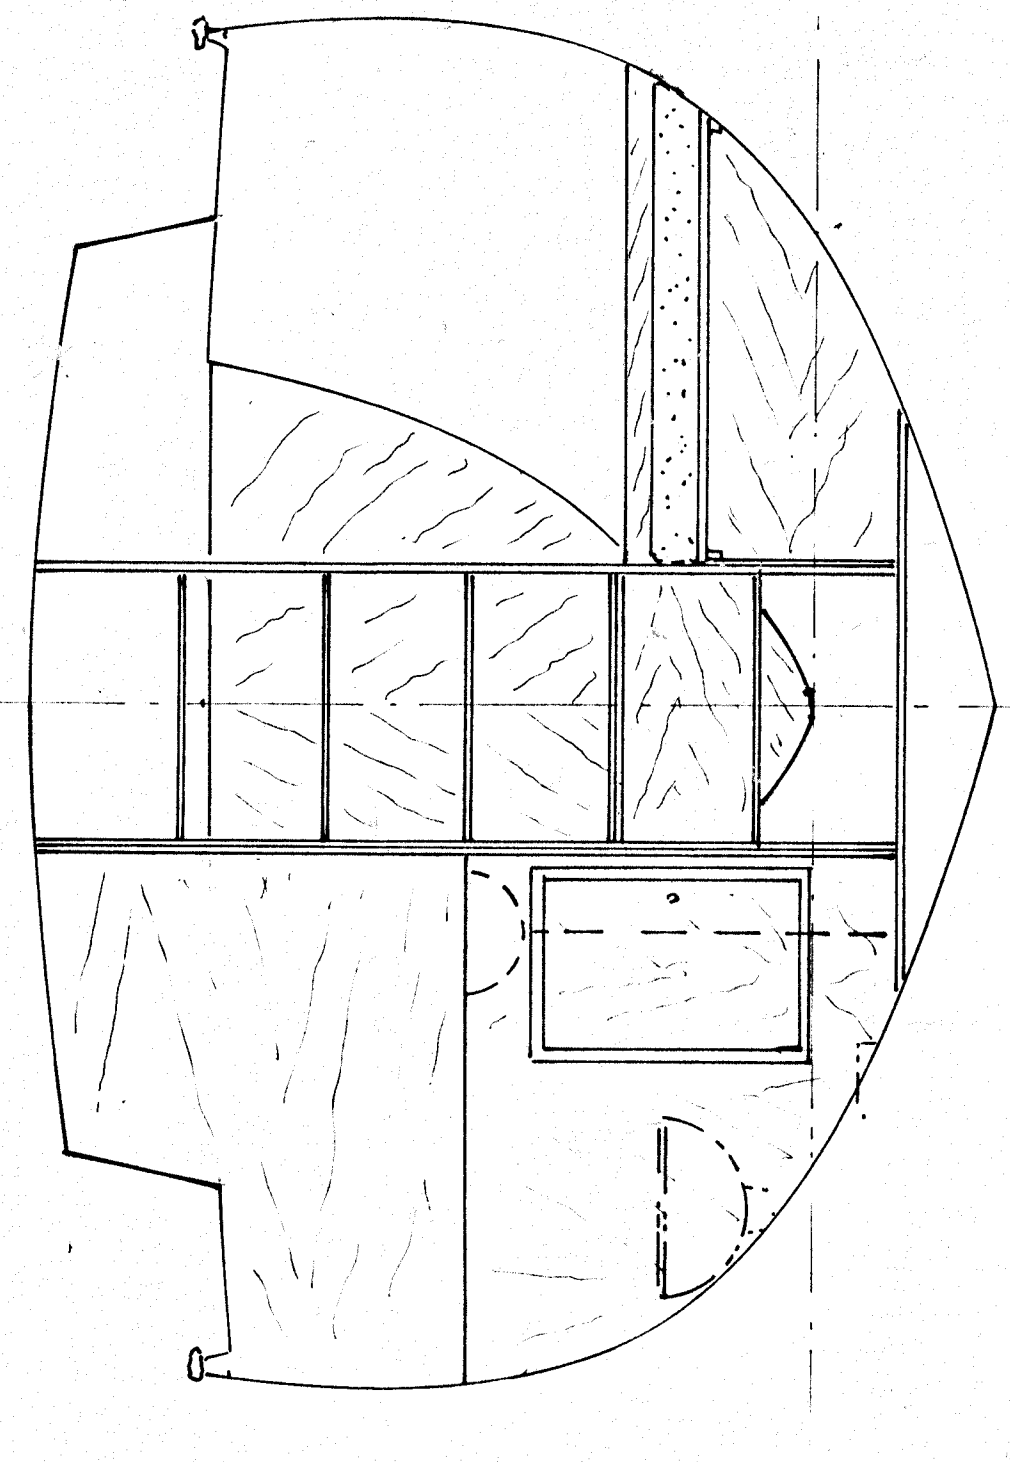

STR 0 VUE SURPLAN
PLAN DE COQUE

STR 1 VUE SURPLAN
PLAN DE COQUE

STR 2 VUE SURPLAN
PLAN DE COQUE

STR 3 VUE SURPLAN
PLAN DE COQUE

STR 4 VUE SURPLAN
PLAN DE COQUE

STR 5 VUE SURPLAN
PLAN DE COQUE

STR 6 VUE SURPLAN
PLAN DE COQUE

STR 7 VUE SURPLAN
PLAN DE COQUE

DUFOUR YACHT DESIGN.
 301 CHEMIN DE LA NORMANDE, PORT-VIEL, LAVAL,
 GABRIEL, CANADA, HTS 249 741-5111 (508-251-5111)
CORBIN 39' VERSION COCKPIT CENTRAL
 MONTRE COCKPIT VERTICAL

SECTIONNEMENTS D'EMBARQUEMENT - JOINER SECTIONS

DESIGNEUR: R. DUFOUR
 ECHELLE: 1/4"=1'

PREMIERE PAGES: 3000001-1-1
 CORBINS LES BATEAUX
 2000 CANAL DU MIL
 VILLE DE LA TRINITE, 9-2