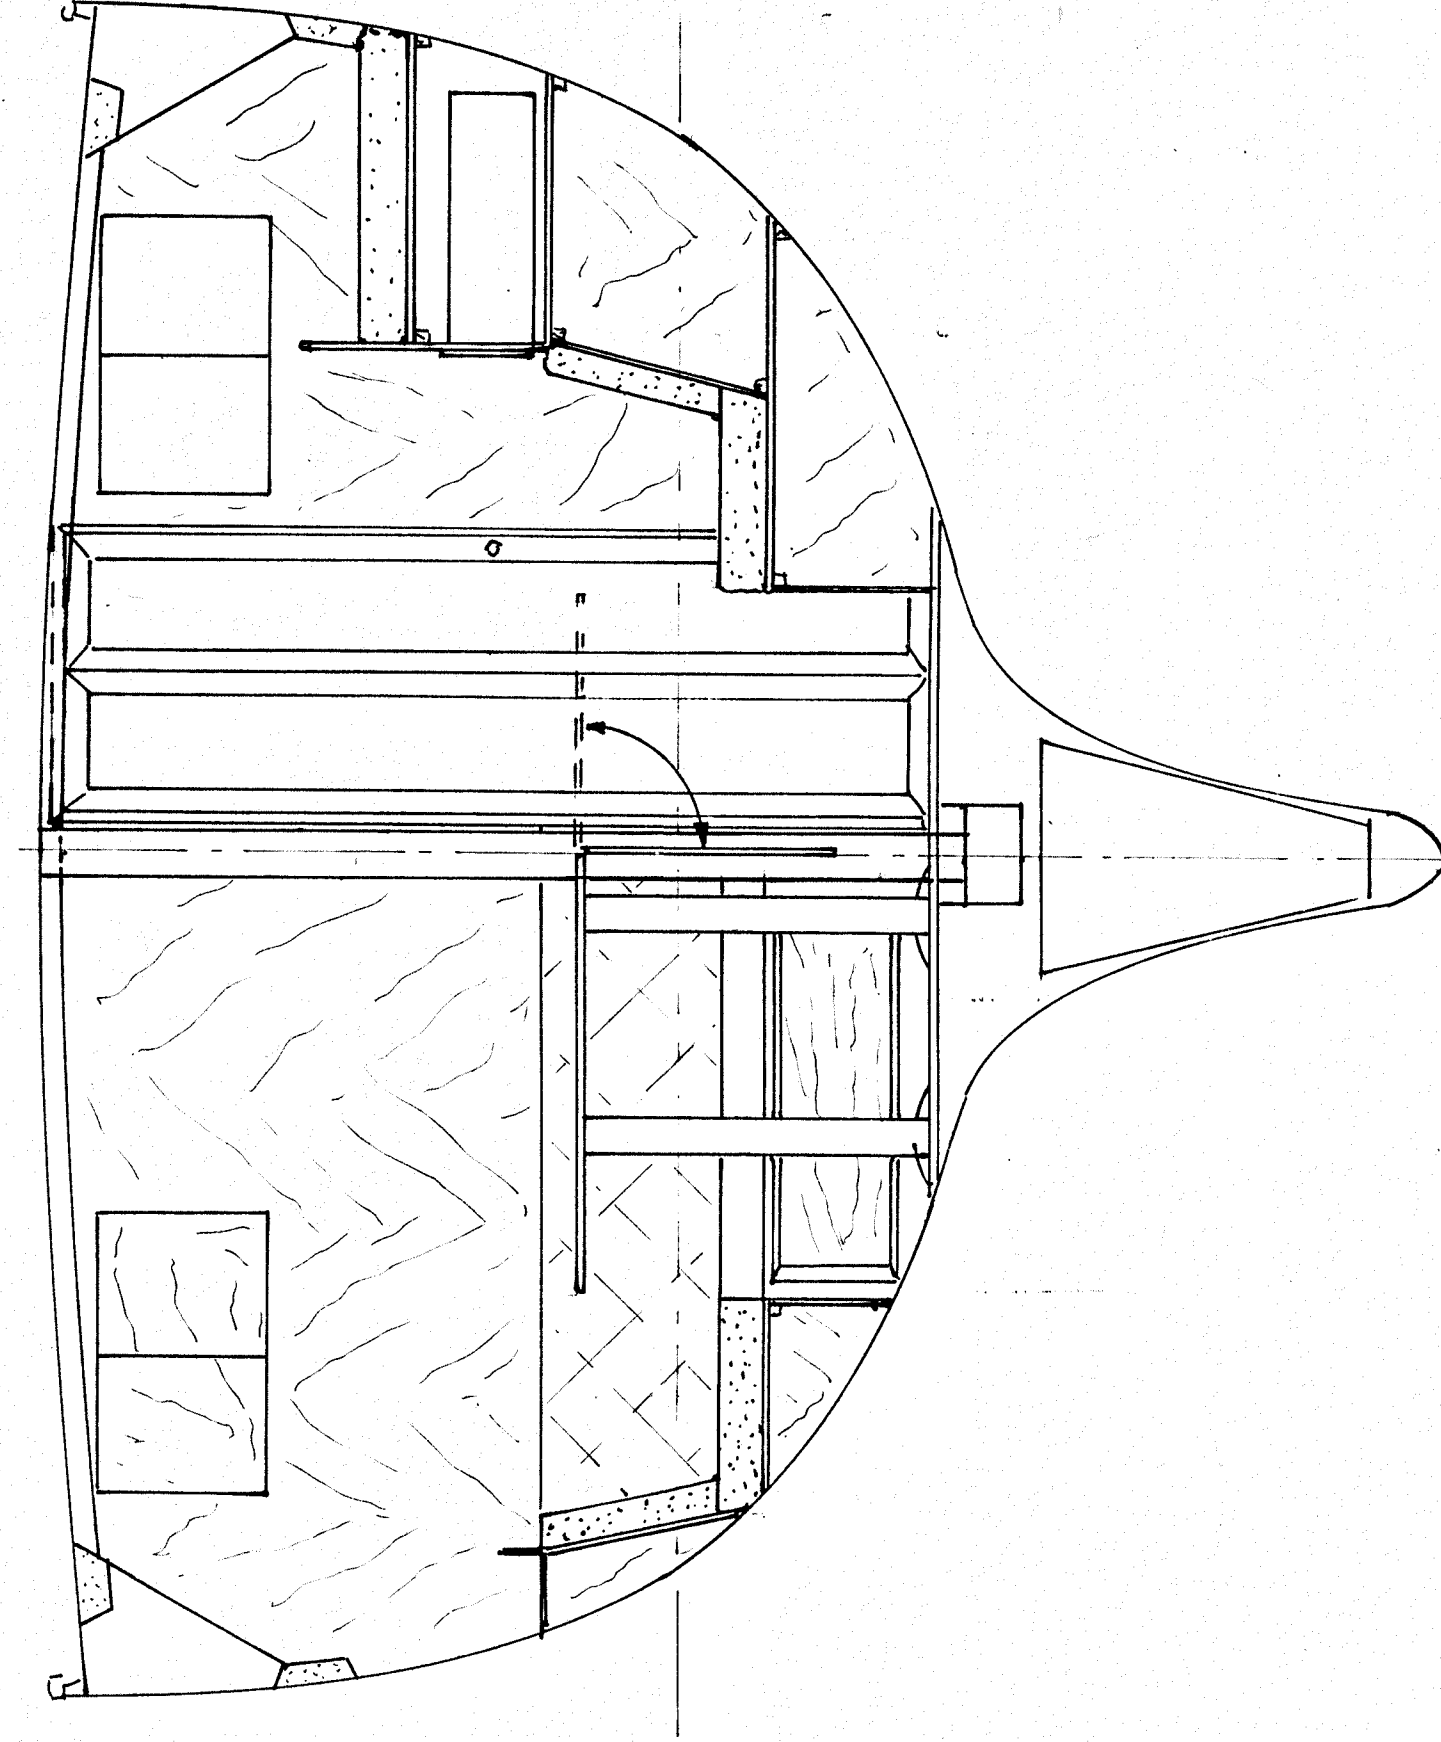

STR 0 VUE SURPLAN
PLAN DE COQUE

STR 1 VUE SURPLAN
PLAN DE COQUE

STR 2 VUE SURPLAN
PLAN DE COQUE

STR 3 VUE SURPLAN
PLAN DE COQUE

STR 4 VUE SURPLAN
PLAN DE COQUE

STR 5 VUE SURPLAN
PLAN DE COQUE

STR 6 VUE SURPLAN
PLAN DE COQUE

STR 7 VUE SURPLAN
PLAN DE COQUE

DUFOUR YACHT DESIGN.
 301 CHEMIN DE LA NORMANDE, PORT-VIEL, LAVAL,
 GABRIEL, CANADA, HTS 249 741-5111 (508-251-5111)
CORBIN 39' VERSION COCKPIT CENTRAL
 MONTRE COCKPIT VERTICAL

SECTIONNEMENTS D'EMBARQUEMENT - JOINER SECTIONS

DESIGNEUR: R. DUFOUR
 ECHELLE: 1/4"=1'

PREMIERE PAGES: 3000001-1-1
 CORBINS LES BATEAUX
 2000 CANAL DU MIL
 VILLE DE LA TRINITE, 9-2