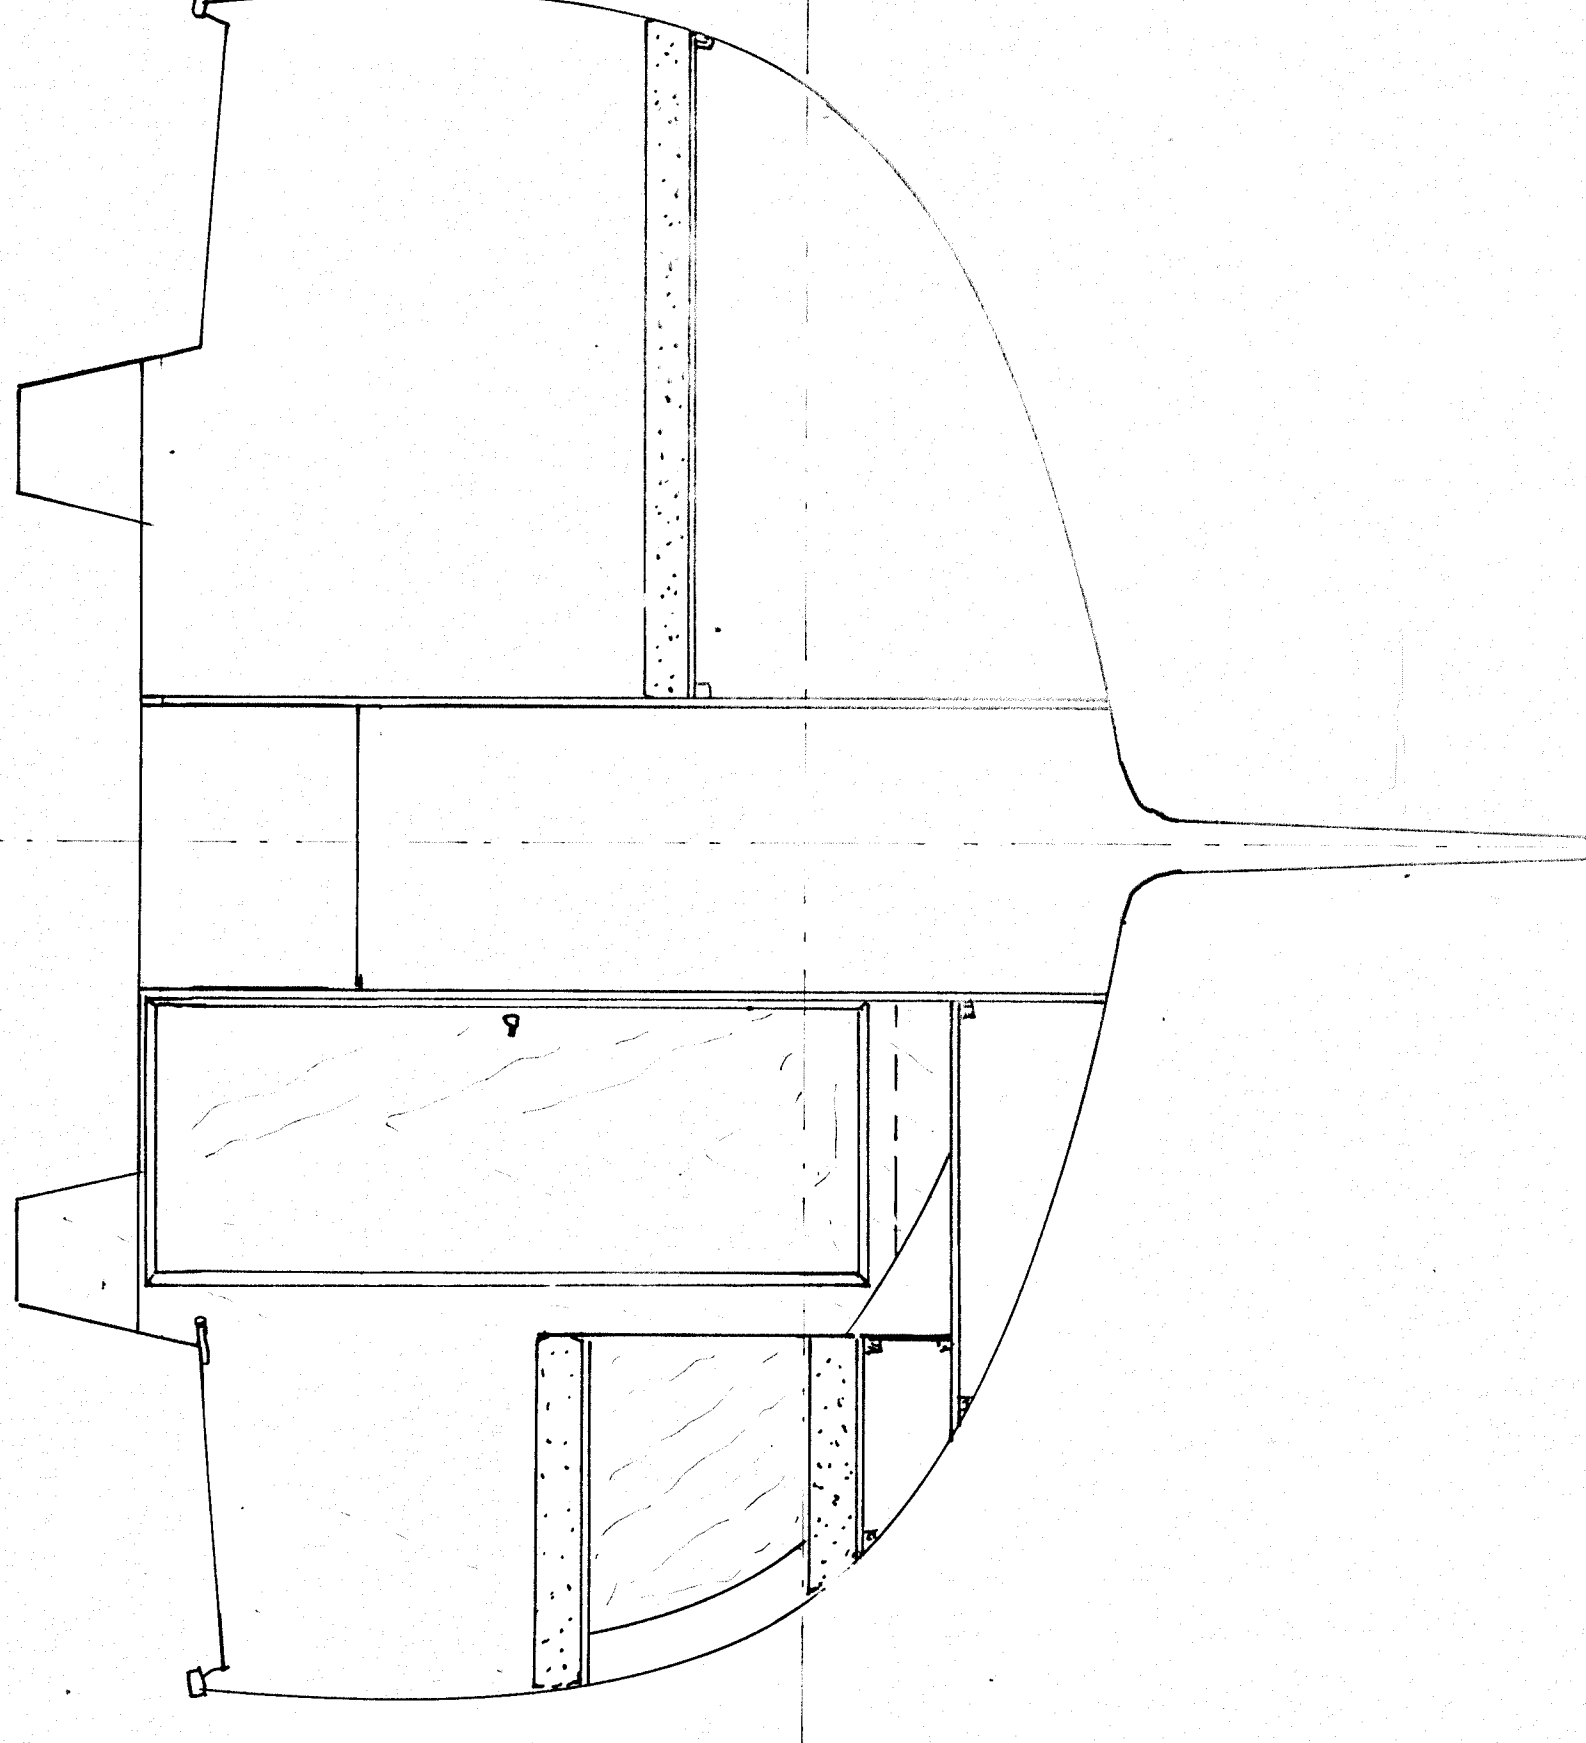

STR 0 VUE SURPLAN
PLAN DE COQUE

STR 1 VUE SURPLAN
PLAN DE COQUE

STR 2 VUE SURPLAN
PLAN DE COQUE

STR 3 VUE SURPLAN
PLAN DE COQUE

STR 4 VUE SURPLAN
PLAN DE COQUE

STR 5 VUE SURPLAN
PLAN DE COQUE

STR 6 VUE SURPLAN
PLAN DE COQUE

STR 7 VUE SURPLAN
PLAN DE COQUE

DUFOUR YACHT DESIGN.
 301 CHEMIN DE LA NORMANDE, PORT-VIEL, LAVAL,
 GABRIEL, CANADA, HTS 249 741-5111 (508-251-5111)
CORBIN 39' VERSION COCKPIT CENTRAL
 MONTRE COCKPIT VERTICAL

SECTIONNEMENTS D'EMBARQUEMENT - JOINER SECTIONS

DESIGNEUR: R. DUFOUR
 ECHELLE: 1/4"=1'

PREMIERE PAGES: 3000001-1-1
 CORBINS LES BATEAUX
 2000 CANAL DU MIL
 VILLE DE LA TRINITE, 9-2