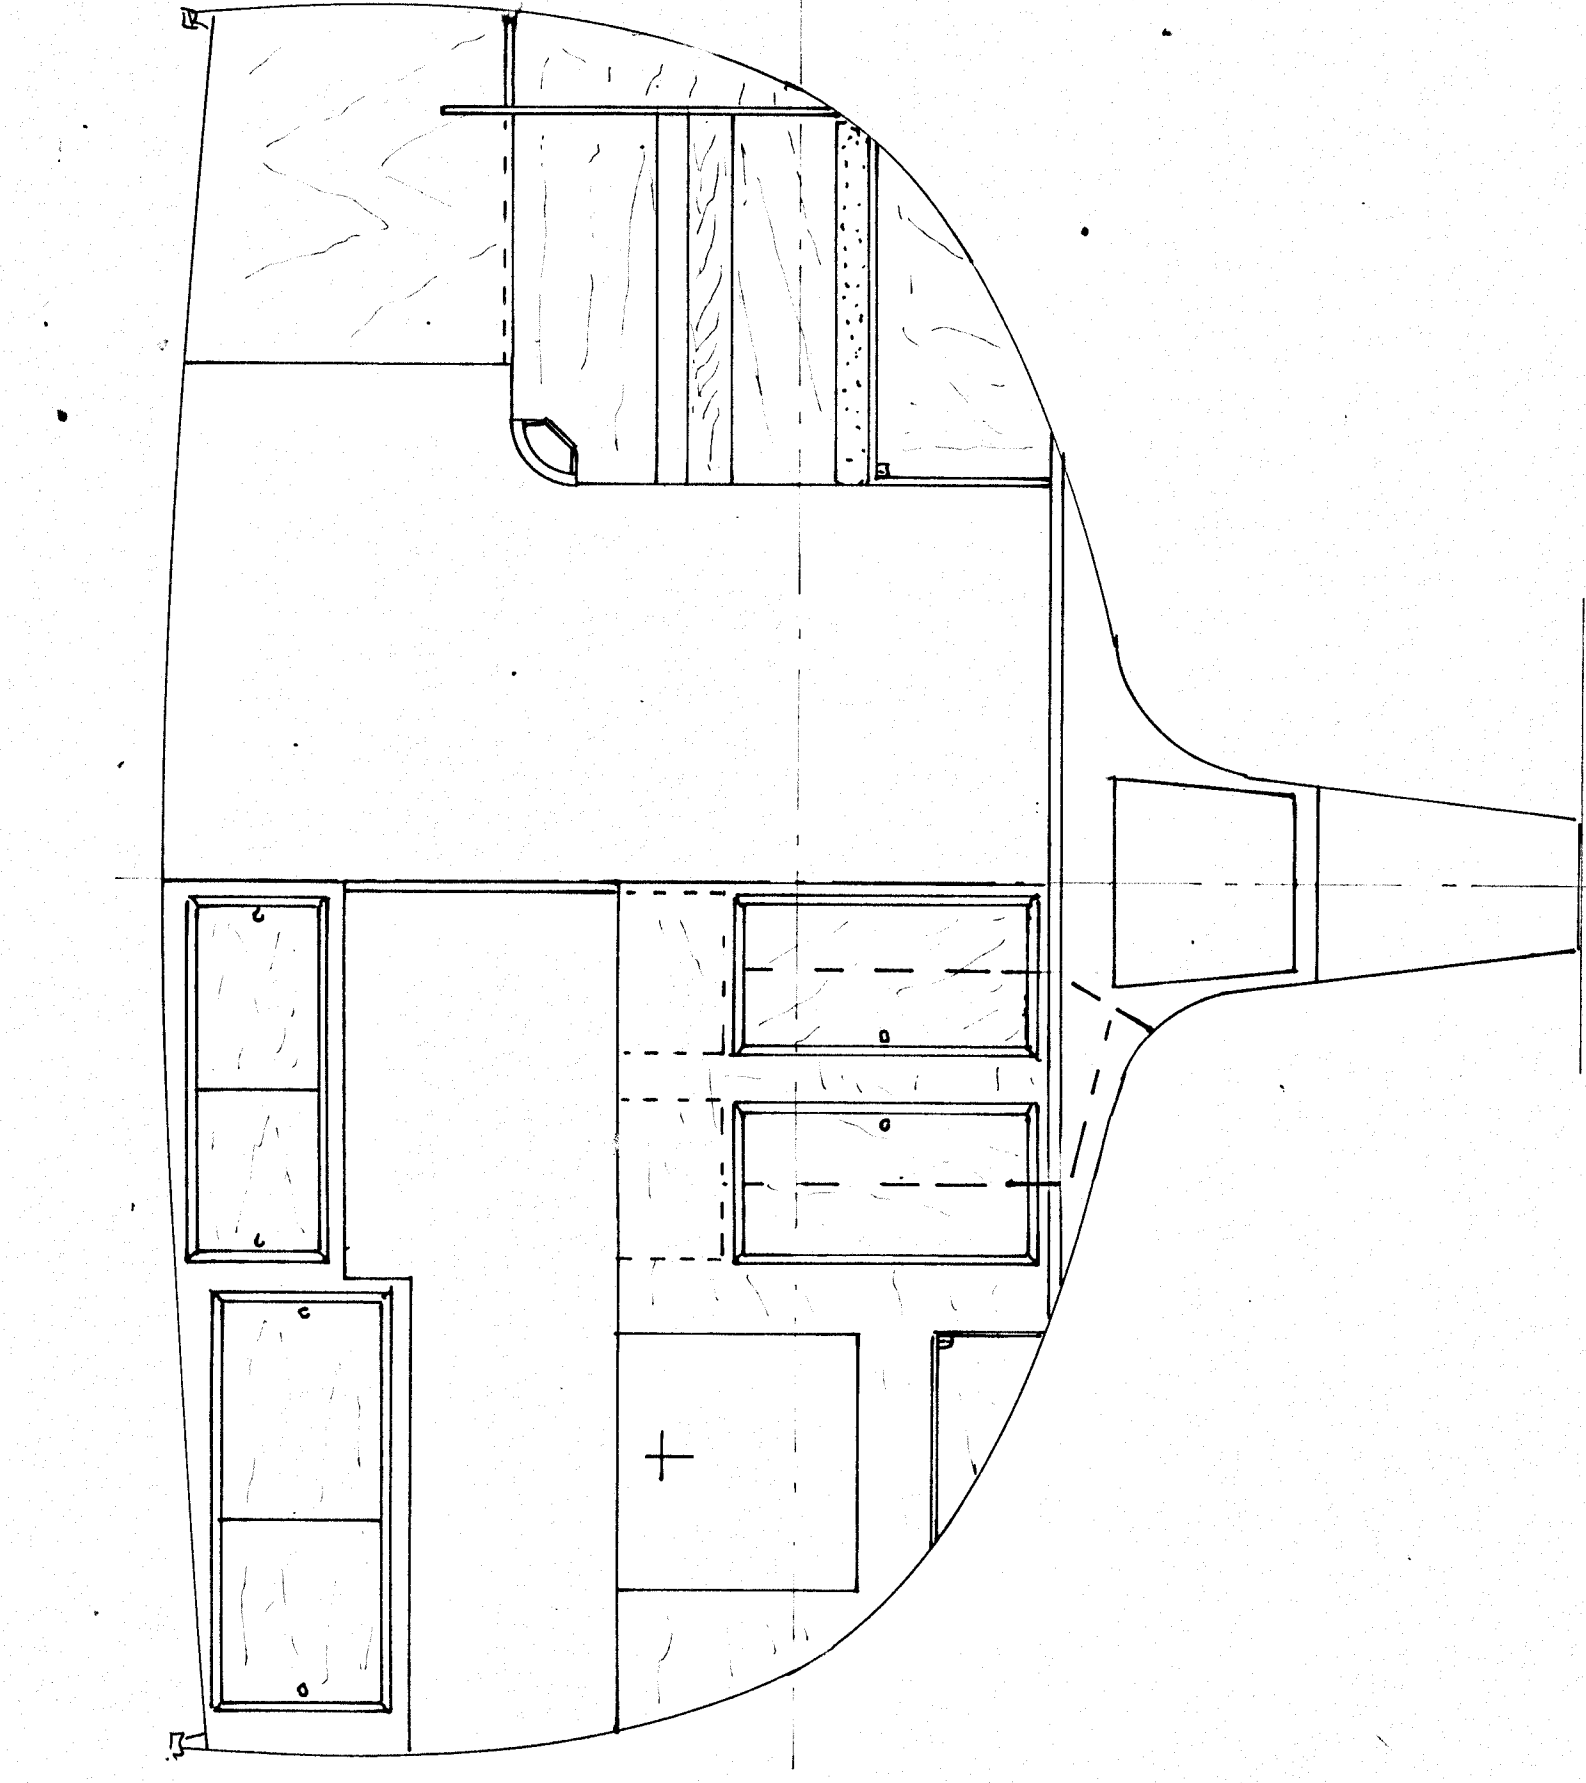

STR 0 VUE SURPLAN
PLAN DE COQUE

STR 1 VUE SURPLAN
PLAN DE COQUE

STR 2 VUE SURPLAN
PLAN DE COQUE

STR 3 VUE SURPLAN
PLAN DE COQUE

STR 4 VUE SURPLAN
PLAN DE COQUE

STR 5 VUE SURPLAN
PLAN DE COQUE

STR 6 VUE SURPLAN
PLAN DE COQUE

STR 7 VUE SURPLAN
PLAN DE COQUE

DUFOUR YACHT DESIGN.
 301 CHEMIN DE LA NORMANDE, PORT-VIEL, LAVAL,
 GABRIEL, CANADA, HTS 249 741-5111 (508-251-5111)
CORBIN 39' VERSION COCKPIT CENTRAL
 MONTRE COCKPIT VERTICAL

SECTIONNEMENTS D'EMBARQUEMENT - JOINER SECTIONS

DESIGNEUR: R. DUFOUR
 ECHELLE: 1/4"=1'

PREMIERE PAGES: 3000001-1-1
 CORBINS LES BATEAUX
 2000 CANAL DU MIL
 VILLE DE LA TRINITE, 9-2