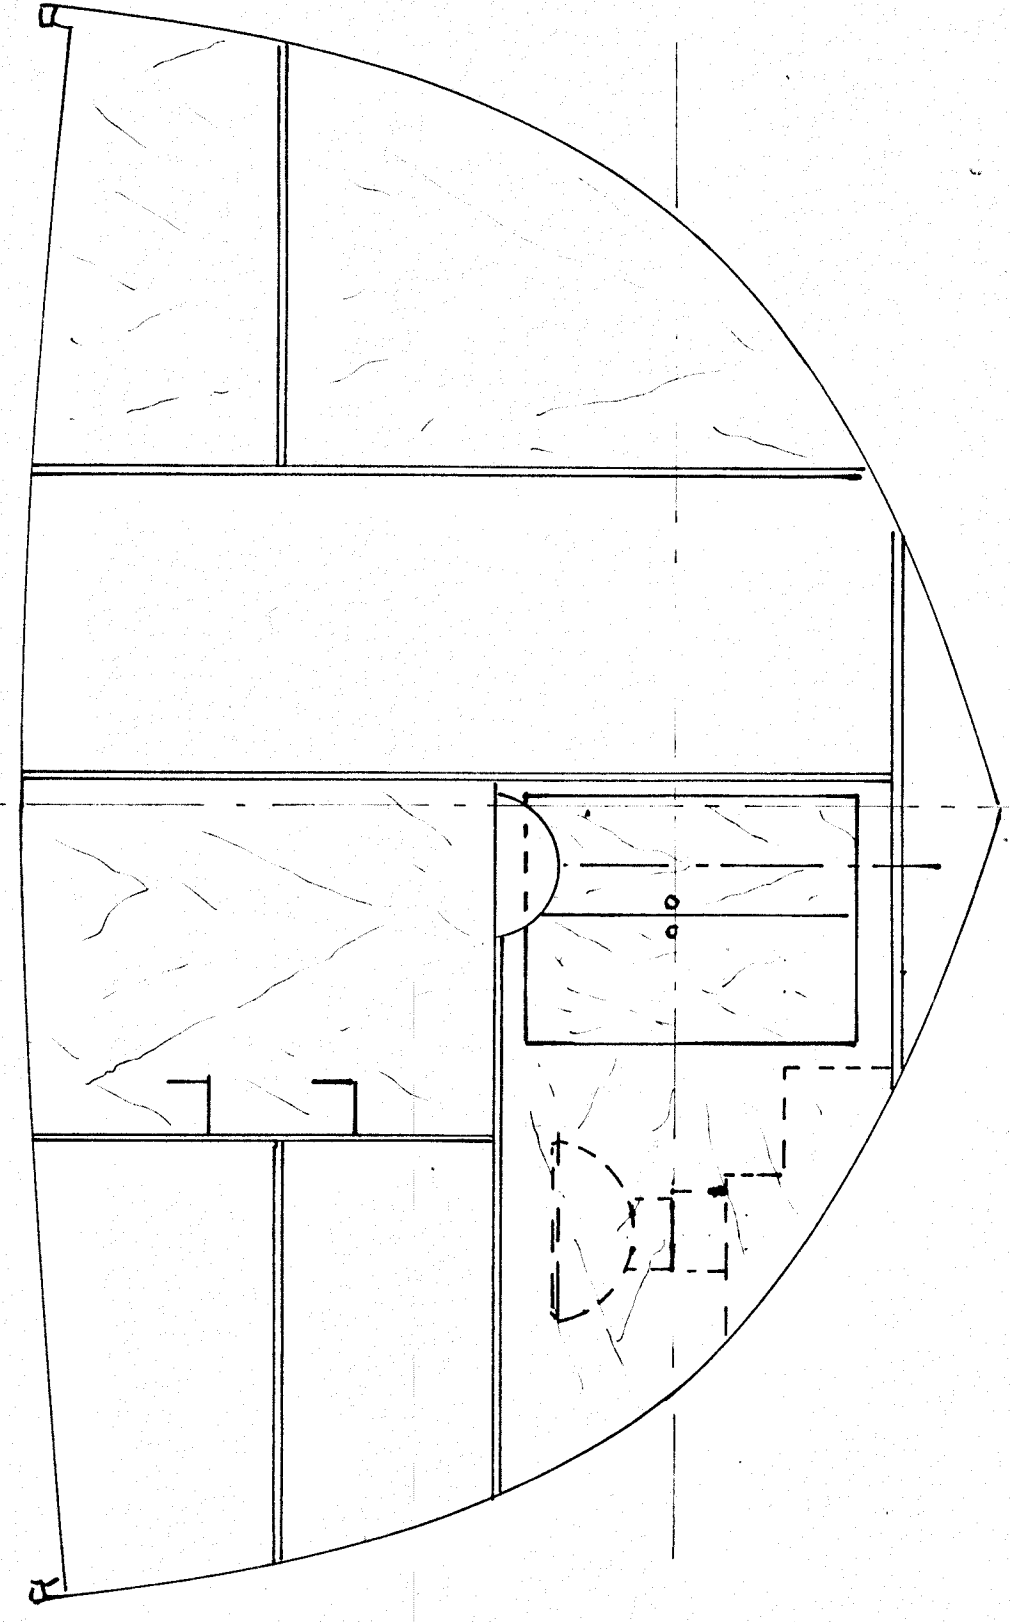

STR 0 VUE SURPLAN
PLAN DE COQUE

STR 1 VUE SURPLAN
PLAN DE COQUE

STR 2 VUE SURPLAN
PLAN DE COQUE

STR 3 VUE SURPLAN
PLAN DE COQUE

STR 4 VUE SURPLAN
PLAN DE COQUE

STR 5 VUE SURPLAN
PLAN DE COQUE

STR 6 VUE SURPLAN
PLAN DE COQUE

STR 7 VUE SURPLAN
PLAN DE COQUE

DUFOUR YACHT DESIGN.
 301 CHEMIN DE LA NORMANDE, PORT-VIEL, LAVAL,
 GABRIEL, CANADA, HTS 249 741-5111 (508-251-5111)
CORBIN 39' VERSION COCKPIT CENTRAL
 MONTRE COCKPIT VERTICAL

SECTIONNEMENTS D'EMBARQUEMENT - JOINER SECTIONS

DESIGNEUR: R. DUFOUR
 ECHELLE: 1/4"=1'

PREMIERE PAGES: 3000001-1-1
 CORBINS LES BATEAUX
 2000 CANAL DU MIL
 VILLE DE LA TRINITE, 9-2