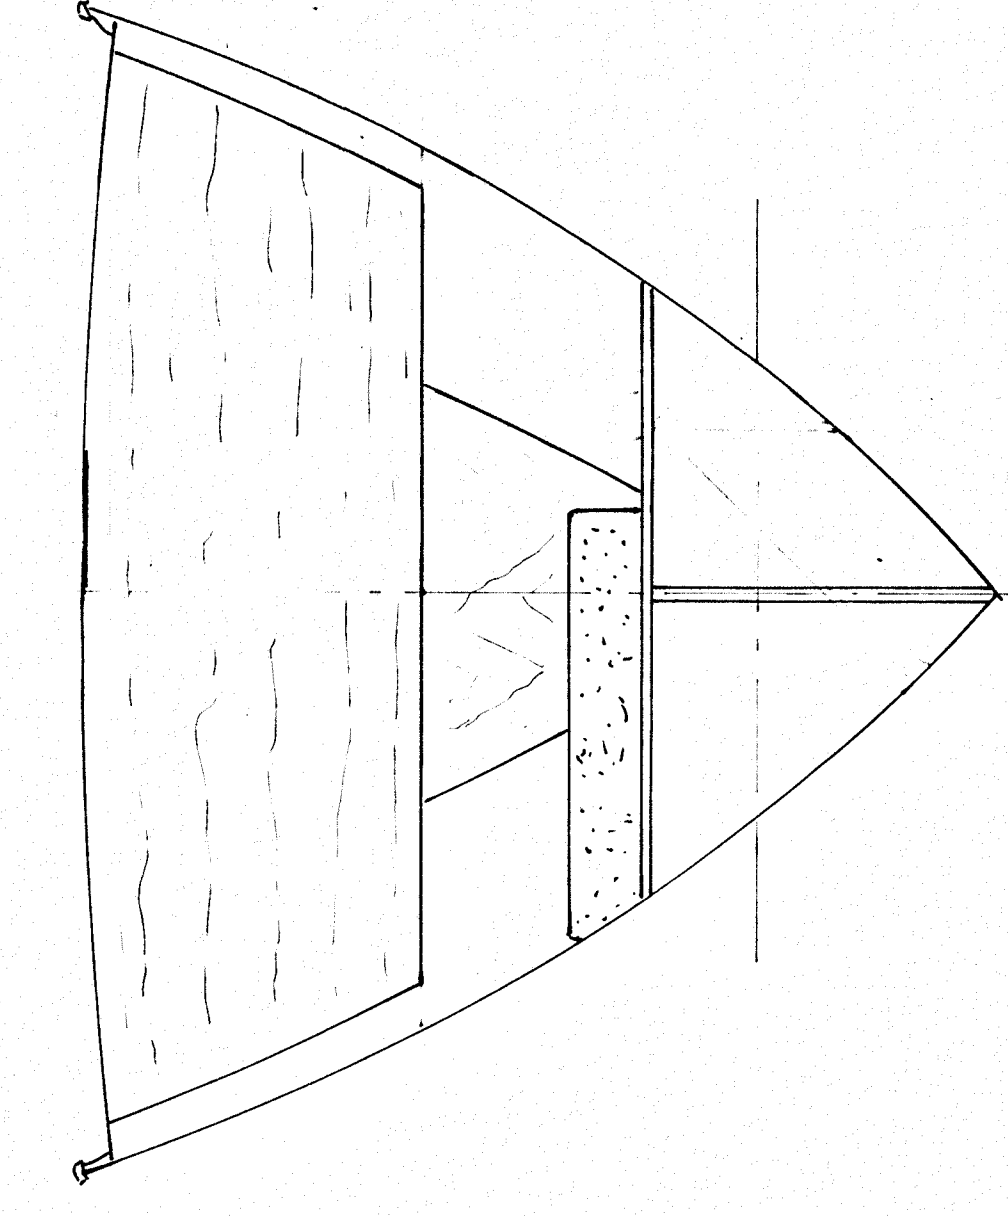

STR 0 VUE SURPLAN
PLAN DE COQUE

STR 1 VUE SURPLAN
PLAN DE COQUE

STR 2 VUE SURPLAN
PLAN DE COQUE

STR 3 VUE SURPLAN
PLAN DE COQUE

STR 4 VUE SURPLAN
PLAN DE COQUE

STR 5 VUE SURPLAN
PLAN DE COQUE

STR 6 VUE SURPLAN
PLAN DE COQUE

STR 7 VUE SURPLAN
PLAN DE COQUE

DUFOUR YACHT DESIGN.
 301 CHEMIN DE LA NORMANDE, PORT-VIEL, LAVAL,
 GABRIEL, CANADA, HTS 249 741-5111 (508-251-5111)
CORBIN 39' VERSION COCKPIT CENTRAL
 MONTRE COCKPIT VERTICAL

SECTIONNEMENTS D'EMBARQUEMENT - JOINER SECTIONS

DESIGNEUR: R. DUFOUR
 ECHELLE: 1/4"=1'

PREMIERE PAGES: 3000001-1-1
 CORBINS LES BATEAUX
 2000 CANAL DU MIL
 VILLE DE LA TRINITE, 9-2